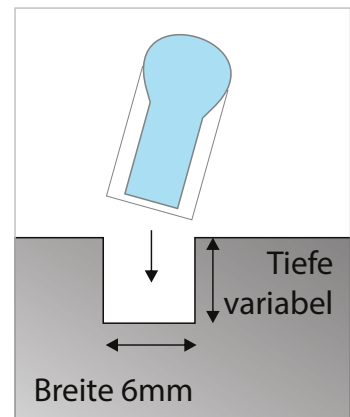

Befestigen