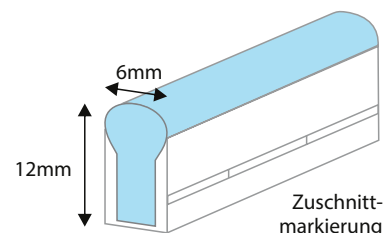

Großer  
Abstrahlwinkel  
180°

Flammen-  
hemmend

Lösemittel-  
Resistent

IP67

Kleiner  
Biegeradius  
12mm

UV  
Resistent

Salzwasser  
Resistent

IK08