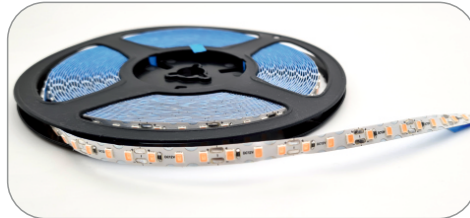

## Befestigen

## Generation 2

Flex Neon Generation 2 für beeindruckende Neon Signs im Innenbereich. Millimetergenaue Produktion durch Trennung von Silikonschlauch und LED Band.