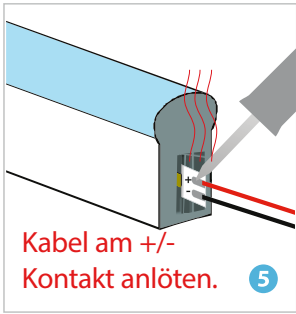

Verarbeitung