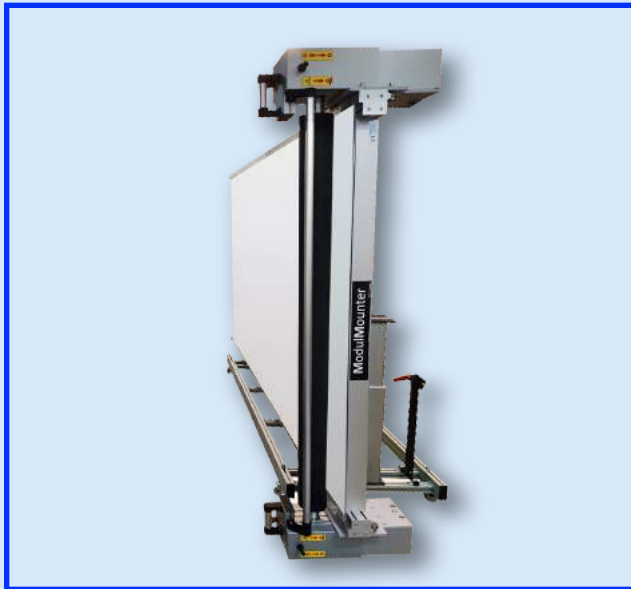

# ModulMounter **SWING!**

Der Flachbettlaminator mit Arbeitstisch

ModulMounter SWING kann elektrisch von 85 bis 125 cm gesenkt und angehoben werden.

ModulMounter SWING kann in jedem beliebigen Winkel geschwenkt werden, um sitzend zu arbeiten, oder angehoben werden, um rüchenschonend stehend zu arbeiten.

ModulMounter SWING kann bis 90 Grad geschwenkt und mit nur 78 cm Breite auf eigenen Rädern leicht durch eine 80 cm breite Tür gefahren werden.

**NEU!**

Besuchen Sie unsere homepage [www.modulmounter.dk](http://www.modulmounter.dk)

# ModulMounter **SWING!**

Doppelrollen am Tische, keine Stange durch die Materialrollen

20cm Verlängerung für extra Doppelrollen

Walzenwagen ausserhalb der Tischfläche parken

Unser "Smartbar" für Applikationstage, keine Stange durch die Rolle