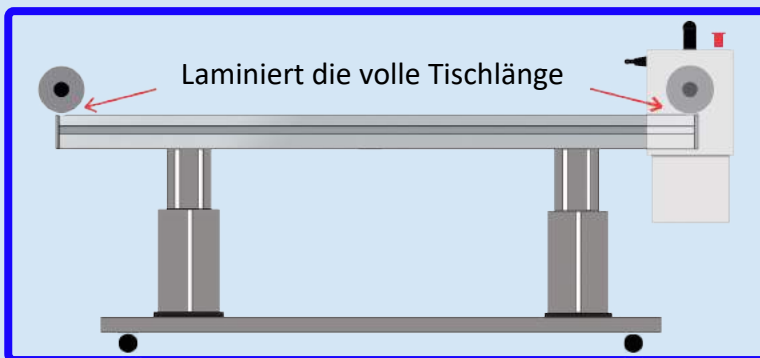

# ModulMounter **SWING!**

Der Flachbettlaminator mit Arbeitstisch

ModulMounter SWING kann elektrisch von 85 bis 125 cm gesenkt und angehoben werden.

ModulMounter SWING kann in jedem beliebigen Winkel geschwenkt werden, um sitzend zu arbeiten, oder angehoben werden, um rüchenschonend stehend zu arbeiten.

ModulMounter SWING kann bis 90 Grad geschwenkt und mit nur 78 cm Breite auf eigenen Rädern leicht durch eine 80 cm breite Tür gefahren werden.

**NEU!**

Besuchen Sie unsere homepage [www.modulmounter.dk](http://www.modulmounter.dk)

# ModulMounter **SWING!**

Doppelrollen am Tische, keine Stange durch die Materialrollen

20cm Verlängerung für extra Doppelrollen

Walzenwagen ausserhalb der Tischfläche parken

Unser "Smartbar" für Applikationstage, keine Stange durch die Rolle

Nur ein ModulMounter laminiert immer die ganze Tischlänge

"TopClean" entfernt 100% Staub und Schmutz

ModulMounter ApS  
Skovlytoften 23  
2840 Holte  
Dänemark

**ModulMounter**

Flatbed Laminator

MADE IN DENMARK