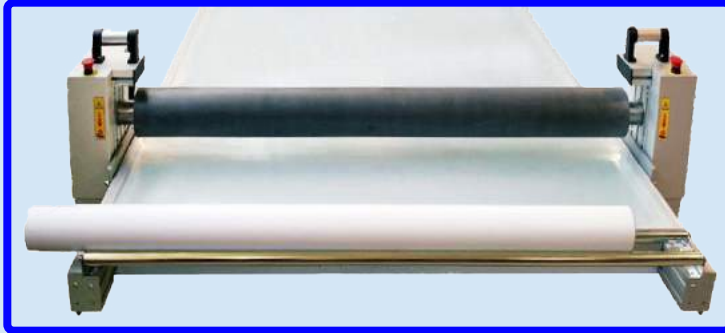

# ModulMounter **SWING!**

Der Flachbettlaminator mit Arbeitstisch

ModulMounter SWING kann elektrisch von 85 bis 125 cm gesenkt und angehoben werden.

ModulMounter SWING kann in jedem beliebigen Winkel geschwenkt werden, um sitzend zu arbeiten, oder angehoben werden, um rüchenschonend stehend zu arbeiten.

ModulMounter SWING kann bis 90 Grad geschwenkt und mit nur 78 cm Breite auf eigenen Rädern leicht durch eine 80 cm breite Tür gefahren werden.

**NEU!**

Besuchen Sie unsere homepage [www.modulmounter.dk](http://www.modulmounter.dk)

# ModulMounter **SWING!**

Doppelrollen am Tische, keine Stange durch die Materialrollen

20cm Verlängerung für extra Doppelrollen

Walzenwagen ausserhalb der Tischfläche parken

Unser "Smartbar" für Applikationstage, keine Stange durch die Rolle